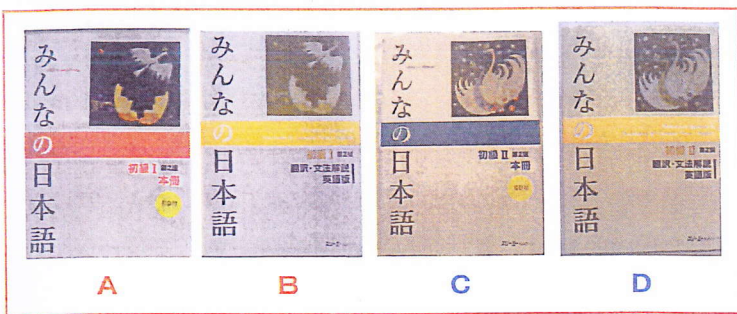

2019年 春期 (The Spring Semester)

Organized by NIJINOKAI, a group of volunteers who promote International friendship in Tsukuba city

コース Courses	曜日 Day	時間 Time	教科書 Textbooks
初級 I コース Beginners' course I	月曜日 Monday 木曜日 Thursday	13:30~15:30 13:30~15:30	みんなの日本語 初級 I (1~16課) A・B
初級 II コース Beginners' course II	月曜日 Monday 水曜日 Wednesday	10:30~12:30 10:30~12:30	みんなの日本語 初級 I みんなの日本語 初級 II (17~25課) A・B (26~33課) C・D
初級 III コース Beginners' course III	火曜日 Tuesday 木曜日 Thursday	10:30~12:30 10:30~12:30	みんなの日本語 初級 II (34~50課) C・D

* 教科書 Textbooks

1. A : 「みんなの日本語 初級 I 本冊」(Lesson1~25)
   B : 「みんなの日本語 初級 I, Translation & Grammatical Notes」(Lesson1~25)
   C : 「みんなの日本語 初級 II 本冊」(Lesson 26~50)
   D : 「みんなの日本語 初級 II, Translation & Grammatical Notes」(Lesson26~50)

* B & D are published in several languages.

【期間】 2019年 4月8日(月)~2019年 7月31日(水)
Term Monday, April 8, 2019~Wednesday, July 31, 2019

【受講資格】 ①筑波大学およびその他の大学の留学生・教師・研究員
②つくば市内の研究所の研究員
③上記①・②の家族

Eligibility * Foreign students and researchers at University of Tsukuba, other universities, and their family members
* Scientists and their family members (direct relative) belonging to any Research institutes in Tsukuba city
* On registration, please bring a copy of your ID card or copy of your spouse's ID card.

【費用】 教材費 2,000円 (短期間受講の減額はありませぬ)
Tuition ¥2,000 for teaching materials, regardless of period
Textbooks are not included.

【場所】 筑波大学 一の矢宿舎 生活センター 2階 娯楽室
つくば市 天王台2-1-1
Place Ichinoya Community Center 2F in University of Tsukuba

【申し込み】 教室で担当者に申し込んでください
Registration Applicants are requested to register in the class.

休み: 4月26日(木)~5月6日(月)
Holidays: April 26—May 6