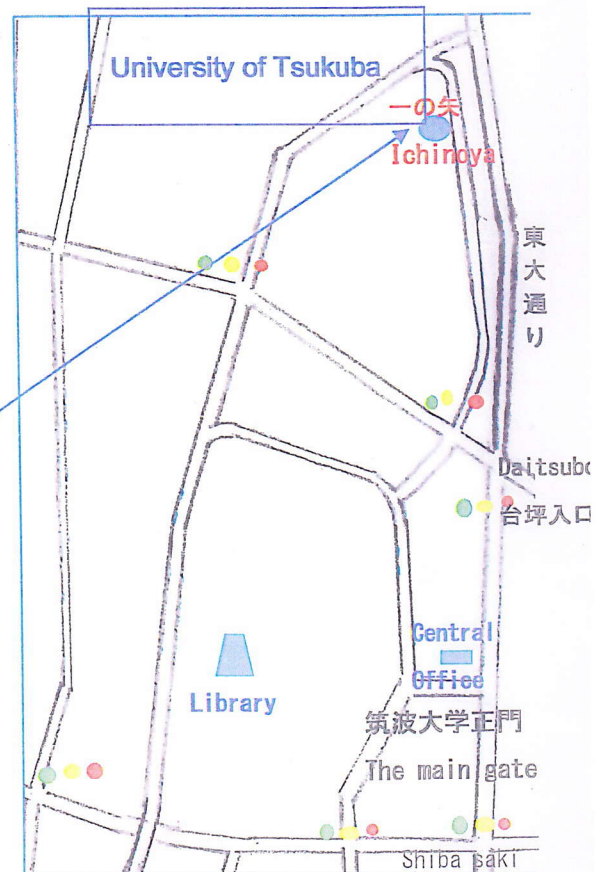

国際交流ボランティア 虹の会 (NIJINOKAI)
<http://www.rainbowclub.Sakura.gr.jp>