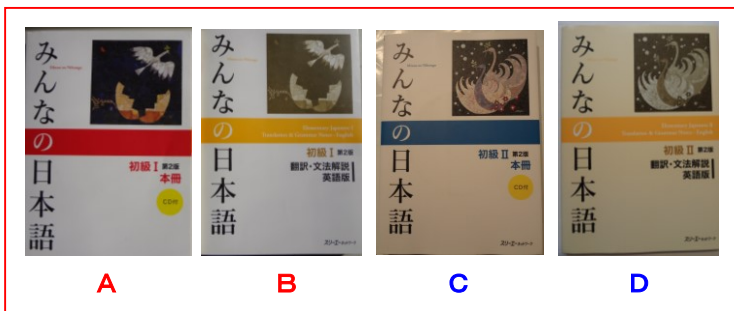

2016年 春期 (The Spring Semester)

Organized by NIJINOKAI, a group of volunteers who promote International friendship in Tsukuba city

コース Courses	曜日 Day	時間 Time	教科書 Textbooks
初級 I コース Beginners' course I	月 Monday 木 Thursday	13:30~15:30 13:30~15:30	みんなの日本語 初級 I 第2版 本冊 (1課~15課) A・B
初級 II コース Beginners' course II	月 Monday 水 Wednesday	10:30~12:30 10:30~12:30	みんなの日本語 初級 I 第2版 みんなの日本語初級 II (19課~25課) A・B 第2版(26課~33課) C・D
初級 III コース Beginners' course III	火 Tuesday 木 Thursday	10:30~12:30 10:30~12:30	みんなの日本語 初級 II 第2版 本冊 (36課~50課) C・D

*教科書 Textbooks

- A : 「みんなの日本語 初級 I 本冊」(Lesson1~25)
- B : 「みんなの日本語 初級 I, Translation & Grammatical Notes」(Lesson1~25)
- C : 「みんなの日本語 初級 II 本冊」(Lesson 26~50)
- D : 「みんなの日本語 初級 II, Translation & Grammatical Notes」(Lesson26~50)

* B & D are published in several languages.

【期間】 2016年 4月18日(月)~2016年 7月28日(木)
Term Monday, April 18, 2016~Thursday, July 28, 2016

【受講資格】 ①筑波大学および他の大学の留学生・教師・研究員
②つくば市内の研究員の研究員
③上記①・②の家族

Eligibility * Foreign students and researchers at University of Tsukuba, the other universities, and their family members
* Scientists and their family members (direct relative) belonging to any Research institutes in Tsukuba city.
* On registration, please bring a copy of your ID card or copy of your spouse's ID card.

【費用】 教材費 2,000円 (短期間受講の減額はありせん)
Tuition ¥2,000 for teaching materials, regardless of period

【場所】 筑波大学 一の矢 生活センター 2階 娯楽室
つくば市 天王台2-1-1

Place Ichinoya Community Center 2F in University of Tsukuba

【申し込み】 最初の授業日に、教室で、担当者に申し込んでください
Registration Applicants are requested to register in the class after April 18.

やすみ: 5月2日~5月5日
Holidays: May 2-5